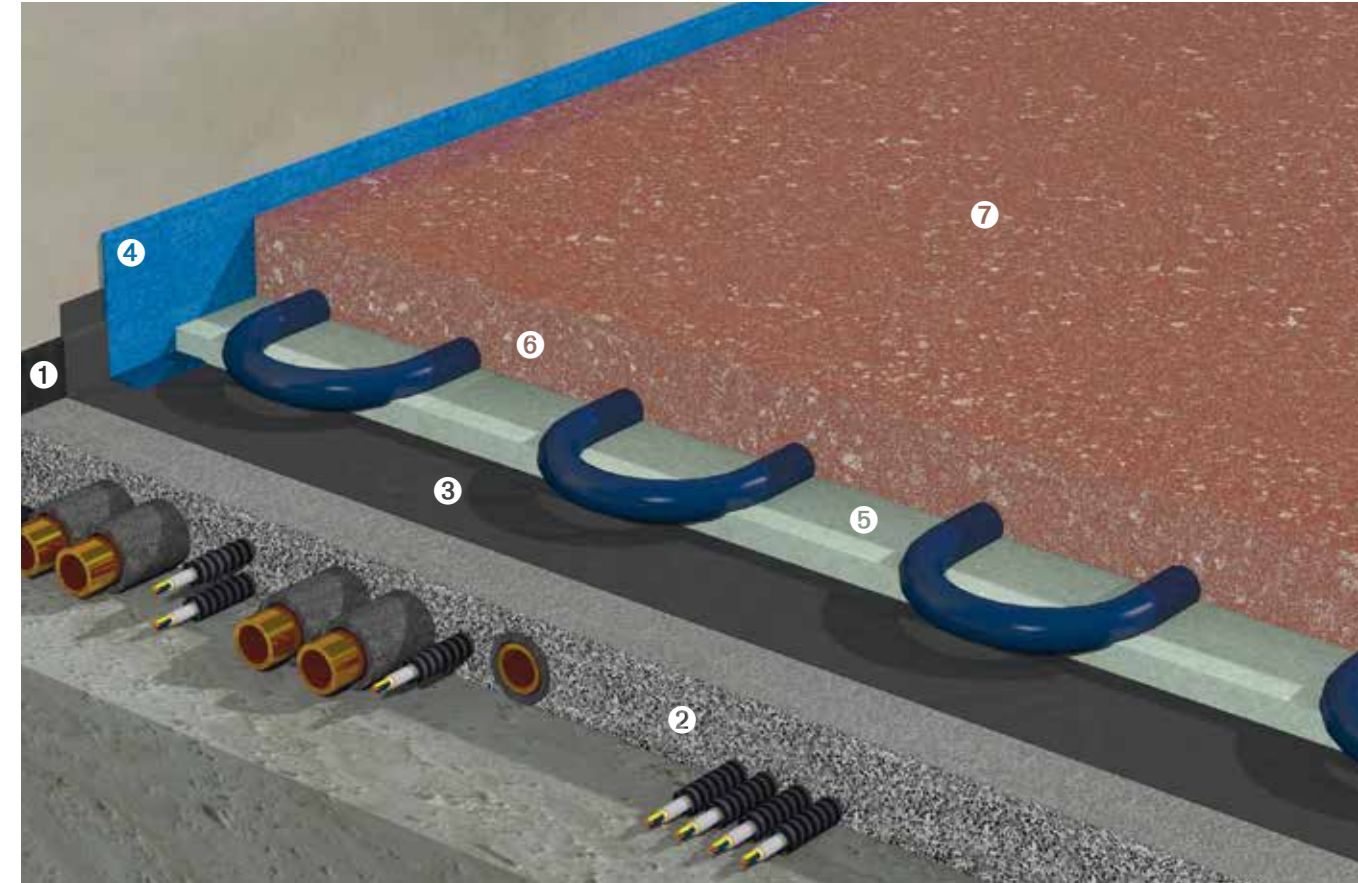

Sicher im System

RÖFIX ArtFloor Systemaufbau

Prinzipiskizze: Herstellerangaben zur Ausführung der Fussbodenheizung und Trittschalldämmung sind zu beachten.

Systemprodukte

1. 1 RÖFIX Anschlussstreifen
2. 2 RÖFIX 831 Isolierende Leichtschüttung
3. 3 RÖFIX Feuchtigkeits- und Dampfsperre
4. 4 RÖFIX Randdämmstreifen
5. 5 RÖFIX Trittschalldämmung
6. 6 RÖFIX ArtFloor- Sichtestrich
7. 7 Fertige Oberfläche (nachbehandelt und veredelt)

Weitere Informationen zu RÖFIX ArtFloor finden Sie unter roefix.com